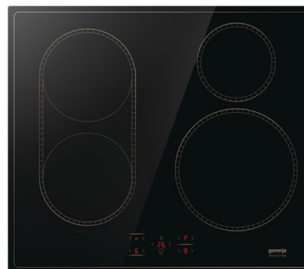

Ugradna indukcijska ploča Gorenje GI6421CLBSC

Šifra: 55653
Kategorija proizvoda: Ugradne ploče
Proizvođač: GORENJE

Cena: **43.040** rsd

Garancija:	2 + 3 godine uz registraciju na sajtu proizvođača
Dubina:	52 cm
Širina:	59,5 cm
Boja:	Crna
Vrsta ploče za kuvanje:	Indukcijska
Visina ugradne ploče za kuvanje:	7 cm
Karakteristike:	- Bridge funkcija - spajanje zona za kuvanje - PowerBoost
Sigurnosni sistem:	- Sigurnosni uređaj - Zaštita za decu - zaključavanje ploče
Način upravljanja:	- Senzorsko upravljanje na dodir - Tajmer
Površina za kuvanje:	- Zona kuvanja napred levo Indukcijska grejna površina - ? napred levo (mm) 180 - Snaga zone za kuvanje napred levo 1500 W - 2. snaga zone za kuvanje napred levo 2000 W - Snaga zone za kuvanje napred desno Indukcijska grejna površina - ? napred desno (mm) 230 - Snaga zone za kuvanje napred desno 1500 W - 2. snaga zone za kuvanje desno napred 2000 W - Zona za kuvanje nazad levo Indukcijska grejna površina - ? levo iza (mm) 180 - Snaga zone za kuvanje nazad levo 1500 W - 2. preostala snaga zone za kuvanje 2000 W - Zone za kuvanje nazad desno Indukcijska grejna površina - ? desno iza (mm) 145 - Snaga zone za kuvanje nazad desno 1200 W - 2. snaga zone za kuvanje nazad desno 1600 W