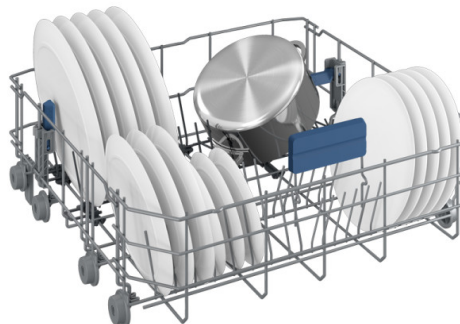

## BEKO BDIN25323 Ugradna mašina za pranje sudova

Šifra: 70245  
Kategorija proizvoda: Ugradne sudomašine  
Proizvođač: BEKO

**Cena: 46.580** rsd

Fizičke karakteristike	Visina:	81.8cm
	Širina:	59.8cm
	Dubina:	55cm
Karakteristike	Tip:	Ugradna mašina za pranje sudova
	Konstrukcija:	Potpuno ugradna
	Energetska klasa:	D
Ostalo	Dodatne funkcije:	Hygiene Intense, SelfDry, TimeDelay, Program InnerClean®, Halfload - pola pranja, Digitalni ekran
	Podržane tehnologije:	WaterSafe, SteamGloss®
	Ostalo:	Odložen start (0-24h), Statično sušenje, Automatsko otvaranje vrata
Programi za pranje sudova	Programi:	Eco program 50°C, Intenzivni program 70°C, Mini program, Program Quick & Shine, Program za delikatne sudove 40°C
Reklamacioni period	Reklamacioni period:	24 meseca