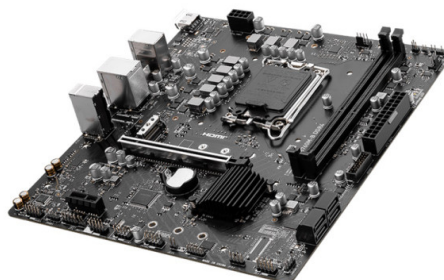

MSI PRO B760M-B DDR4 matična ploča

Šifra: 75215

Kategorija proizvoda: Matične ploče

Proizvođač: MSI

Cena: **12.950** rsd

| | | |
|------------------------------|-------------------------------|--|
| Audio | Broj kanala: | 8 (7.1) |
| | Model: | Realtek ALC897 Codec |
| Fizičke karakteristike | Format: | microATX |
| | Dimenzije: | 243.84mm x 220mm |
| Memorija | Tip memorije: | DDR4 |
| | Memorijski slotovi: | 2 |
| | Podržane memorije: | 2.133Mhz, 3.333Mhz (O.C.), 2.400Mhz, 3.600Mhz (O.C.), 3.733Mhz (O.C.), 3.466Mhz (O.C.), 3.400Mhz (O.C.), 4.000Mhz (O.C.), 2.666MHz, 4.266Mhz (O.C.), 4.400Mhz (O.C.), 4.200Mhz (O.C.), 2.933MHz, 4.600Mhz (O.C.), 4.800Mhz (O.C.), 3.200MHz, 3.800Mhz (O.C.), 3.733MHz |
| Mreža | Žična mreža (LAN): | 2.5GBase-T (Gigabit) |
| | Model: | Realtek RTL8125B |
| Osnovne karakteristike | Procesorsko ležište (socket): | Intel 1700 |
| | Čipset: | Intel B760 |
| Ostale karakteristike | Podržane tehnologije: | EZ setting |
| Priključci na zadnjem panelu | Broj HDMI priključaka: | 1 |
| | HDMI priključci: | 1x HDMI 2.1 |
| | PS2: | 1 (tastatura ili miš) |
| Reklamacioni period | Reklamacioni period: | 36 meseci |
| Skladišni interfejs | SATA priključci (ukupno): | 4 |
| | SATA priključci: | SATA III 6Gbps |
| | Broj M.2 slotova: | 1 |
| Slotovi | PCI Express x16 slot: | 1x PCI Express 4.0 |
| | PCI Express x1 slot: | 1x PCI Express 4.0 |